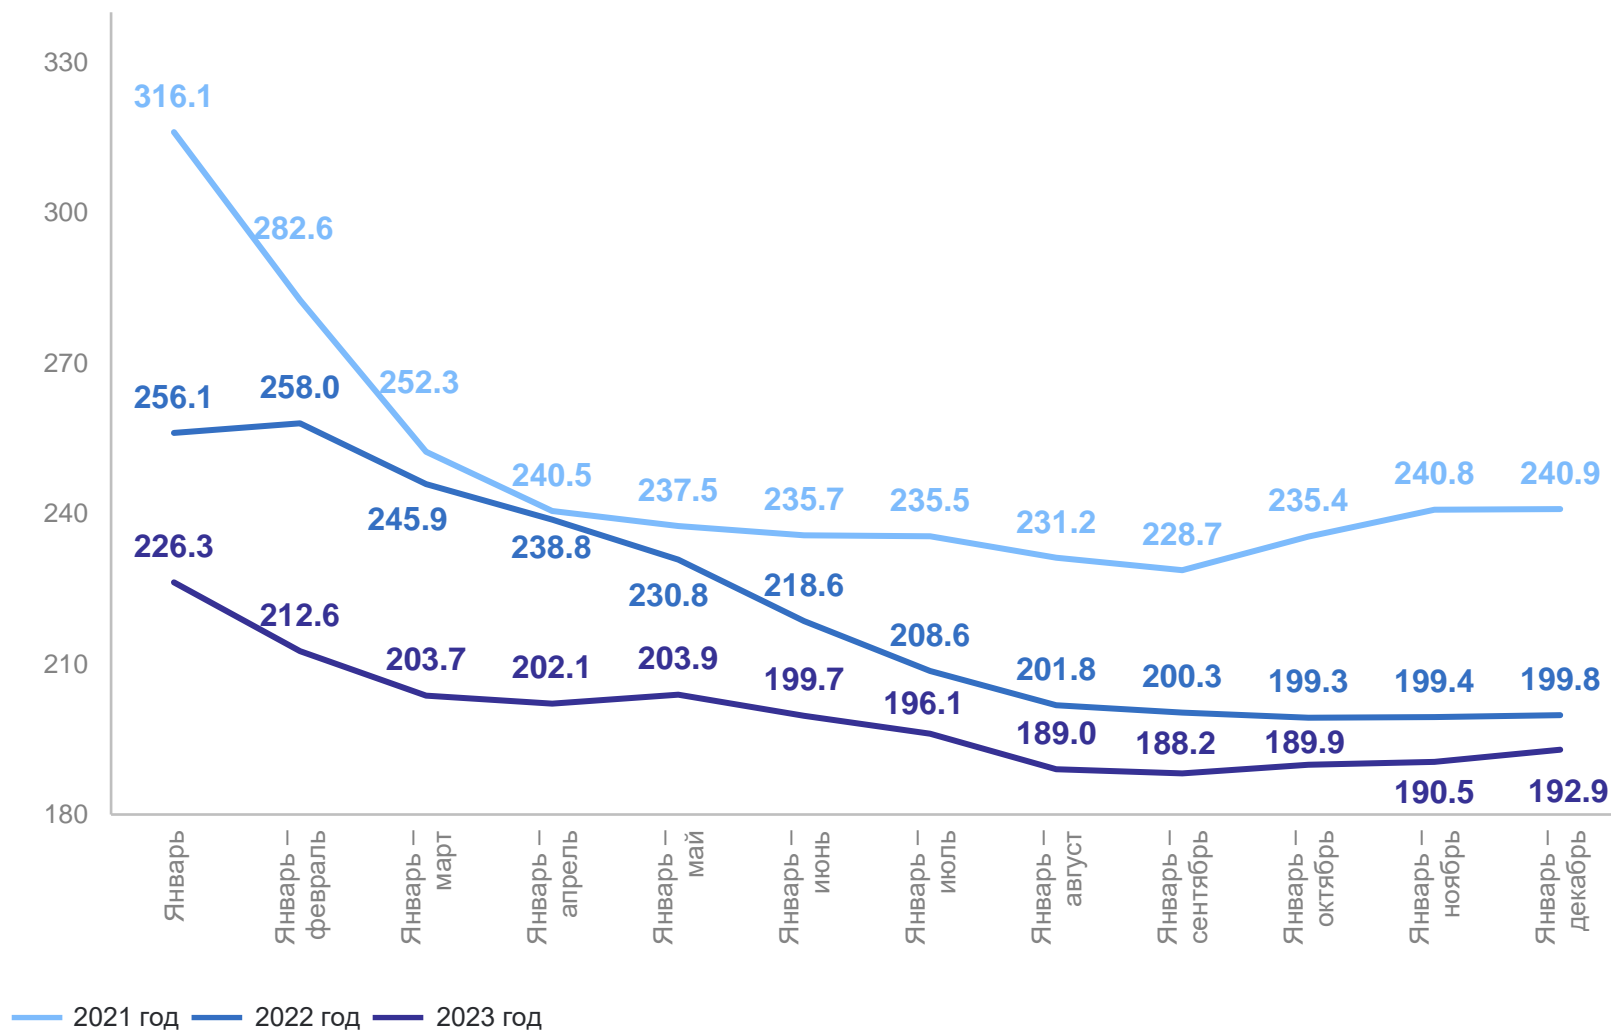

за январь – декабрь 2021 года

— 2021 год — 2022 год — 2023 год

# ЧИСЛО ЗАРЕГИСТРИРОВАННЫХ УМЕРШИХ В ПРОЦЕНТАХ К ЧИСЛУ РОДИВШИХСЯ

процентов

НИЖЕГОРОДСТАТ

**192.9%**

за январь – декабрь 2023 года

**- 3.5%**

изменение к январю – декабрю 2022 года

**- 19.9%**

изменение к январю – декабрю 2021 года

2

Рождаемость