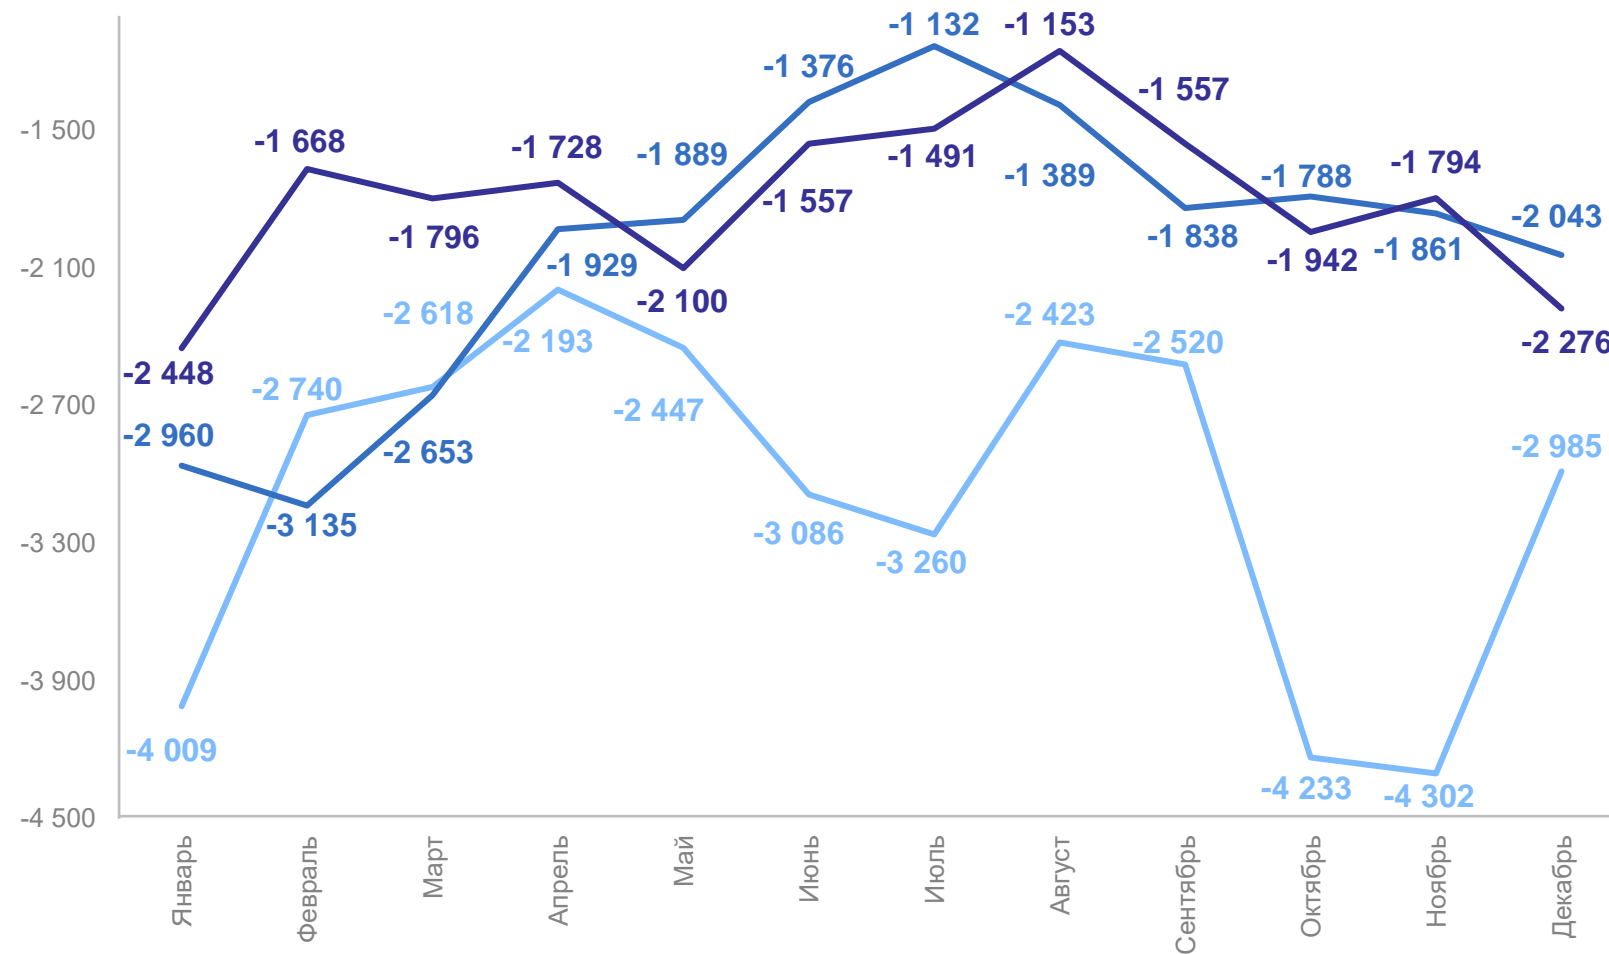

# ЕСТЕСТВЕННОЕ ДВИЖЕНИЕ НАСЕЛЕНИЯ

ЧЕЛОВЕК

НИЖЕГОРОДСТАТ

# ЕСТЕСТВЕННЫЙ ПРИРОСТ (УБЫЛЬ) НАСЕЛЕНИЯ

человек

НИЖЕГОРОДСТАТ

**-21 510 человек**

за январь – декабрь 2023 года

**-23 993 человек**

за январь – декабрь 2022 года

**-36 816 человек**

за январь – декабрь 2021 года

— 2021 год — 2022 год — 2023 год