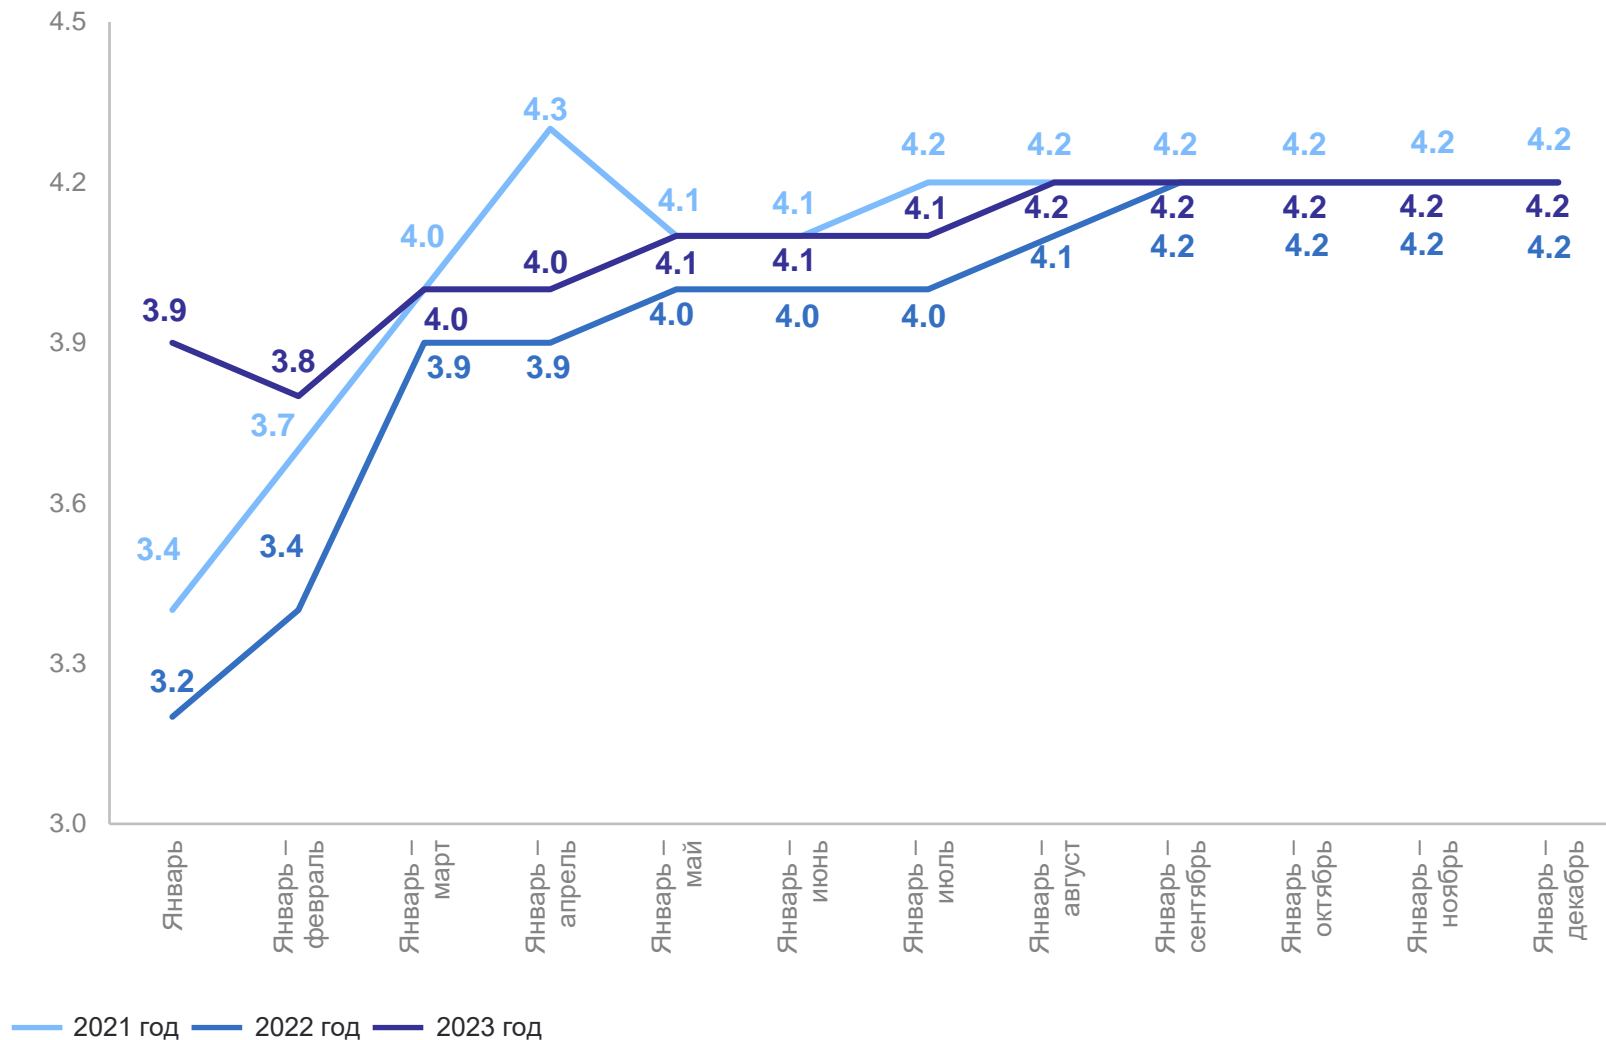

изменение к январю – декабрю 2021 года

# КОЭФФИЦИЕНТ РАЗВОДИМОСТИ

на 1000 человек населения

НИЖЕГОРОДСТАТ

**4.2‰**

за январь – декабрь 2023 года

**0.0%**

изменение к январю – декабрю 2022 года

**0.0%**