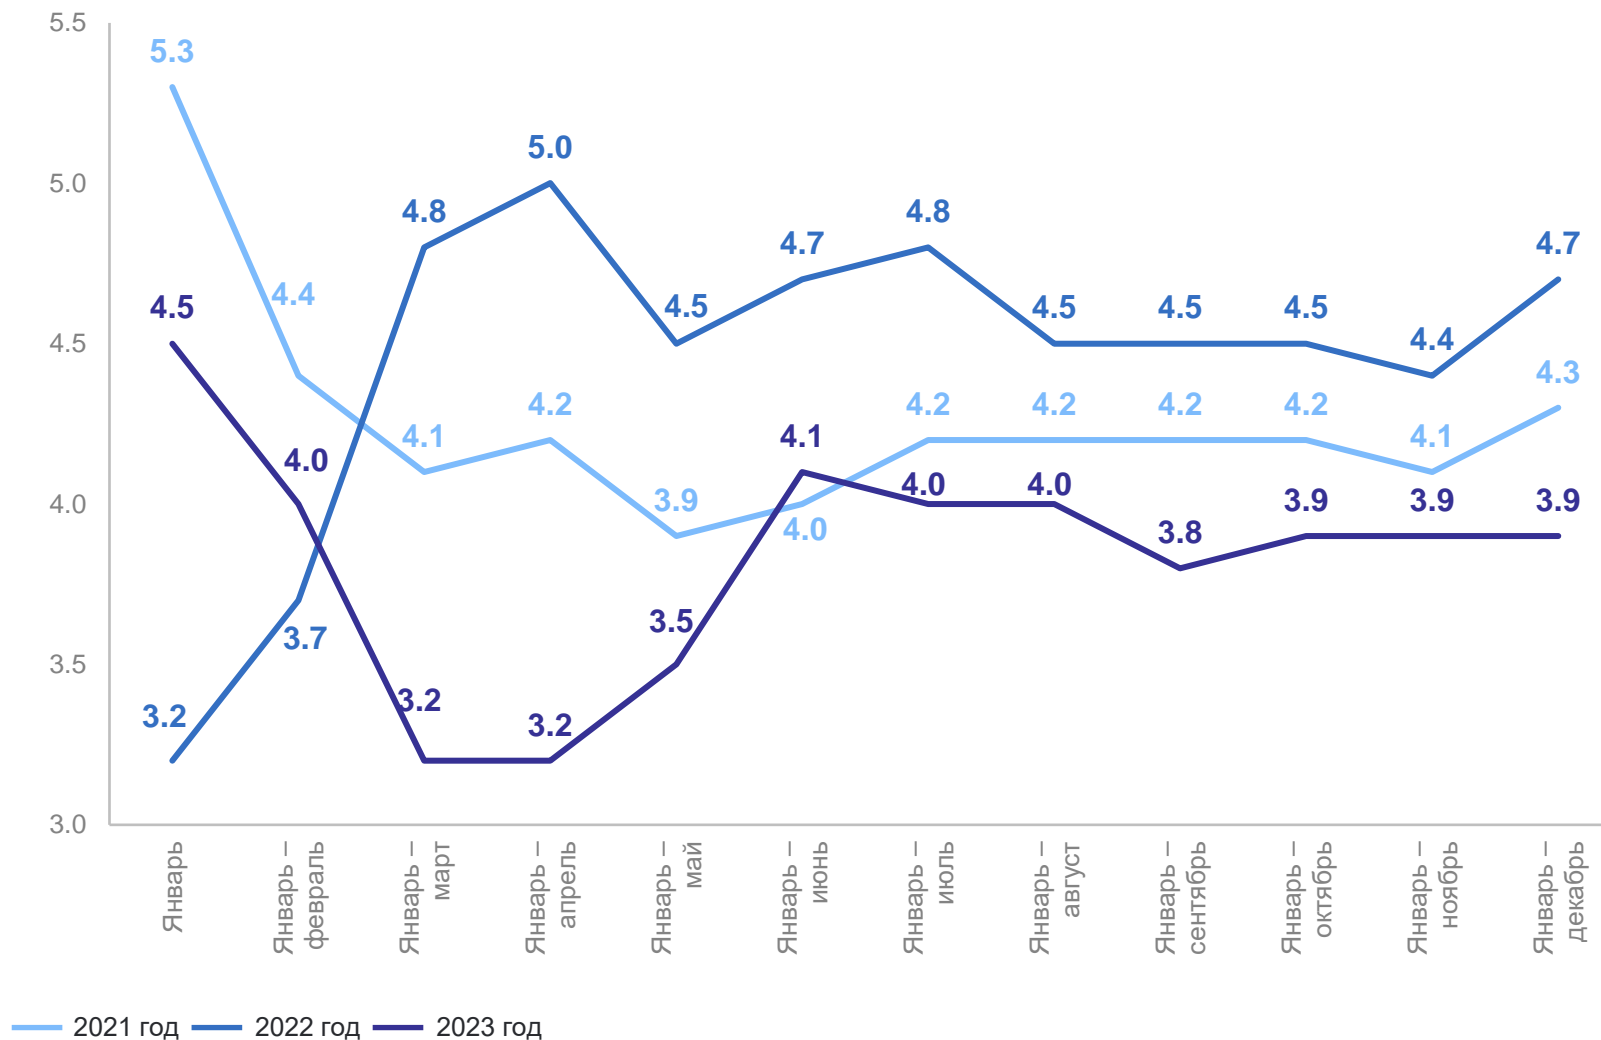

изменение к январю – декабрю 2021 года

# КОЭФИЦИЕНТ МЛАДЕНЧЕСКОЙ СМЕРТНОСТИ на 1000 родившихся живыми

НИЖЕГОРОДСТАТ

**3.9‰**

за январь – декабрь 2023 года

**- 17.0%**

изменение к январю – декабрю 2022 года

**- 9.3%**

изменение к январю – декабрю 2021 года

4

Брачность