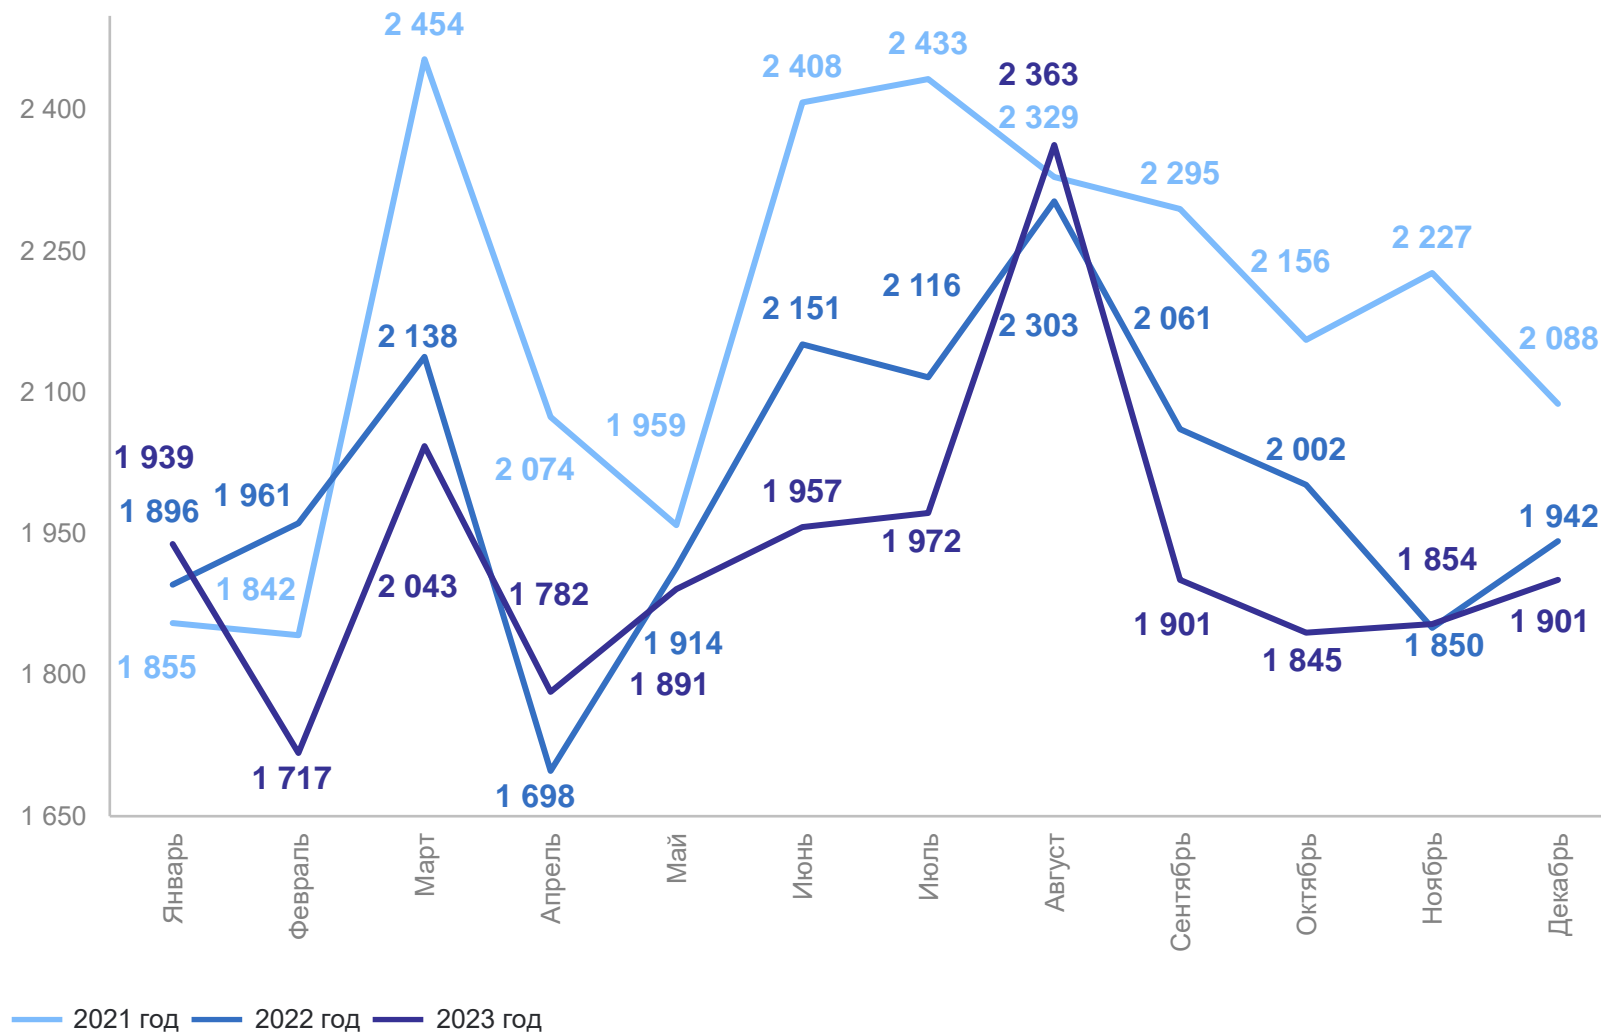

изменение к январю – декабрю 2021 года

2

Рождаемость

# ЧИСЛО ЗАРЕГИСТРИРОВАННЫХ РОДИВШИХСЯ

человек

НИЖЕГОРОДСТАТ

**23 165** человек

за январь – декабрь 2023 года

**- 3.6%**

изменение к январю – декабрю 2022 года

**- 11.3%**

изменение к январю – декабрю 2021 года