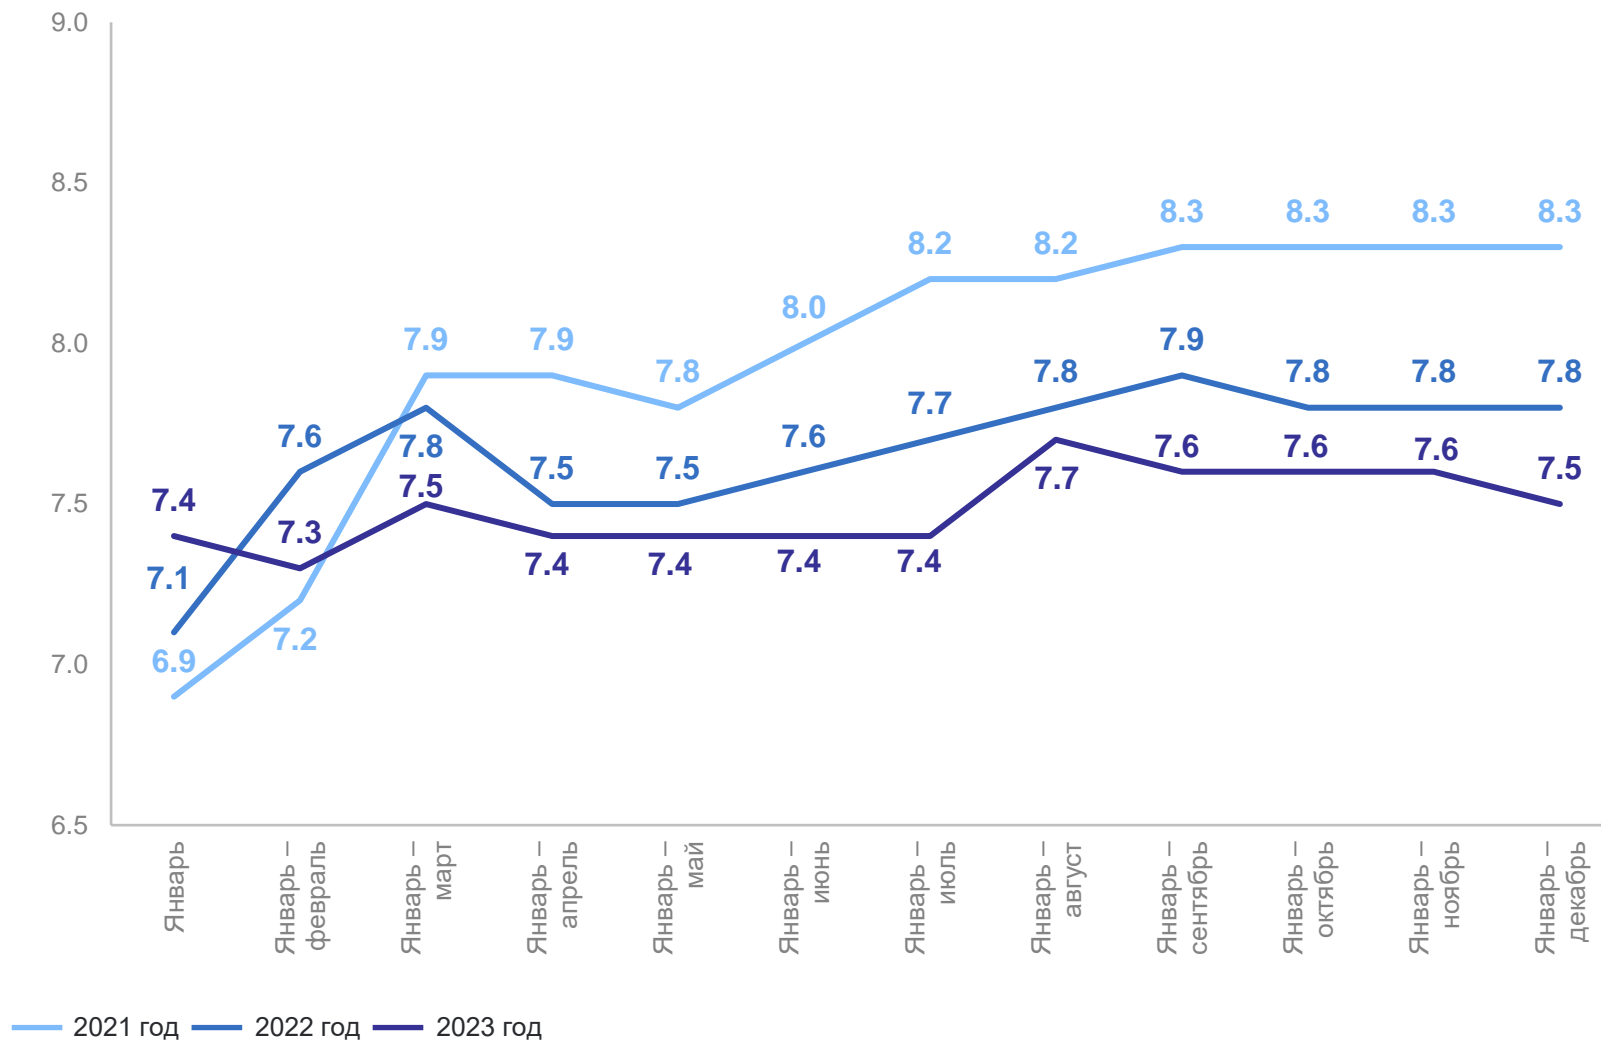

изменение к январю – декабрю 2021 года

# КОЭФИЦИЕНТ РОЖДАЕМОСТИ

на 1000 человек населения

НИЖЕГОРОДСТАТ

**7.5‰**

за январь – декабрь 2023 года

**- 3.8%**

изменение к январю – декабрю 2022 года

**- 9.6%**

изменение к январю – декабрю 2021 года

3

Смертность