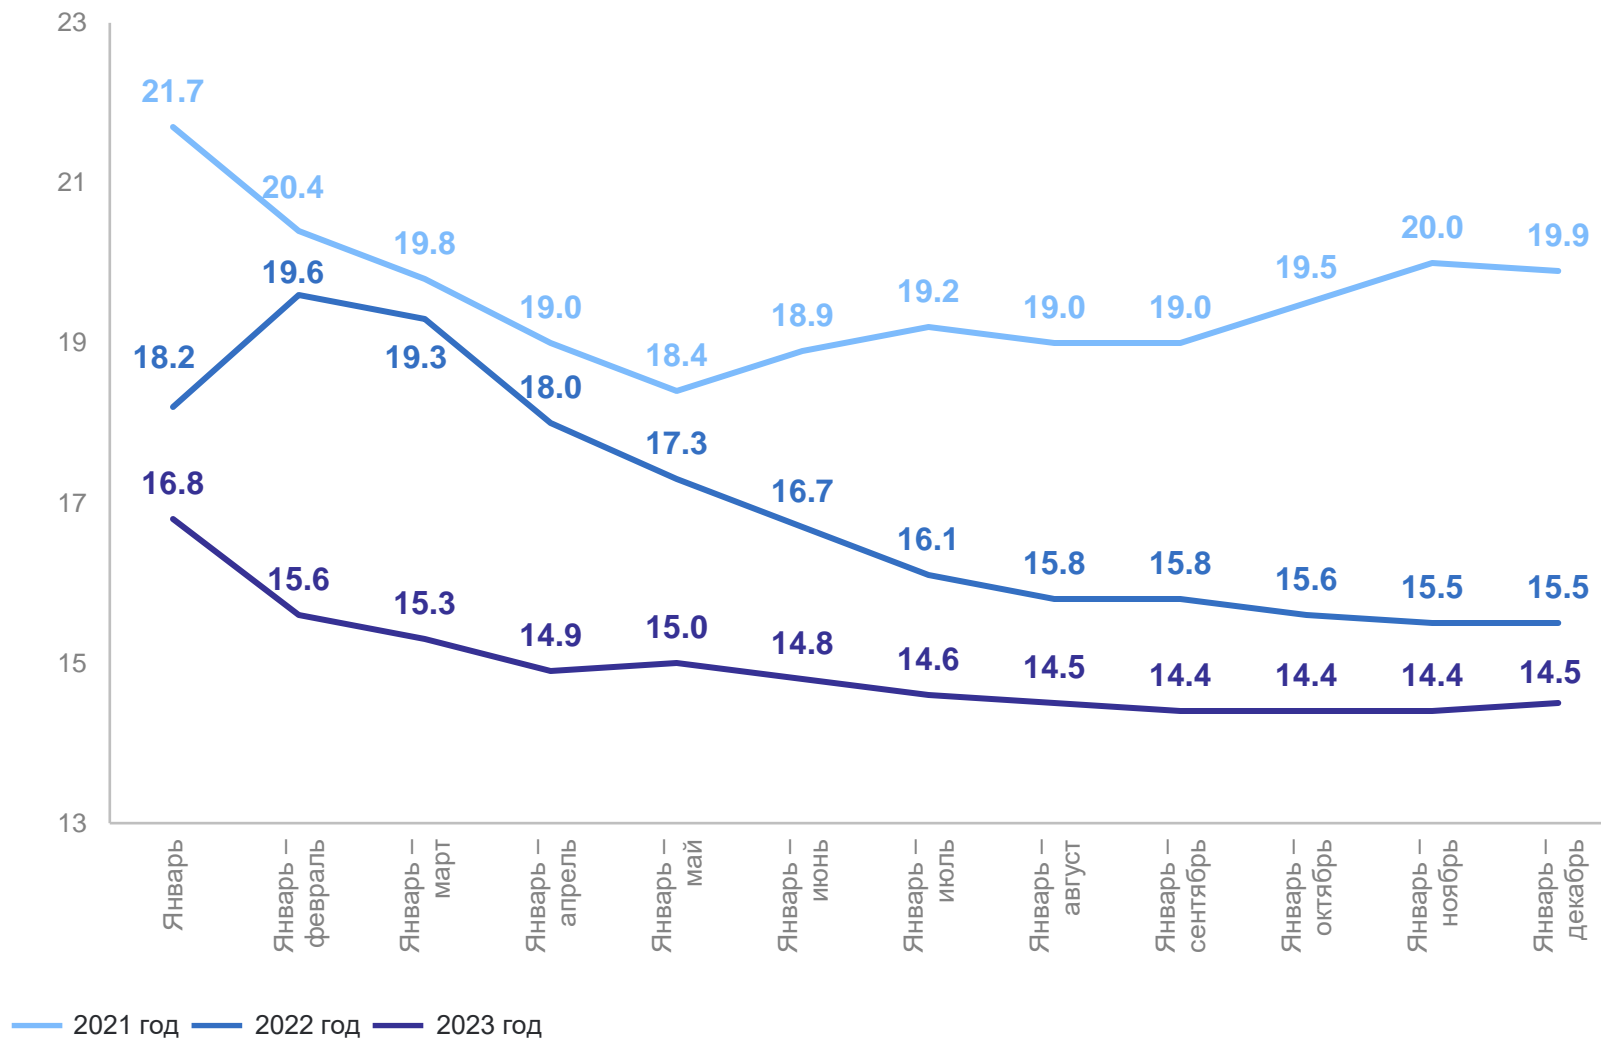

изменение к январю – декабрю 2021 года

3

Смертность

# КОЭФИЦИЕНТ СМЕРТНОСТИ

на 1000 человек населения

НИЖЕГОРОДСТАТ

**14.5‰**

за январь – декабрь 2023 года

**- 6.5%**

изменение к январю – декабрю 2022 года

**- 27.1%**

изменение к январю – декабрю 2021 года