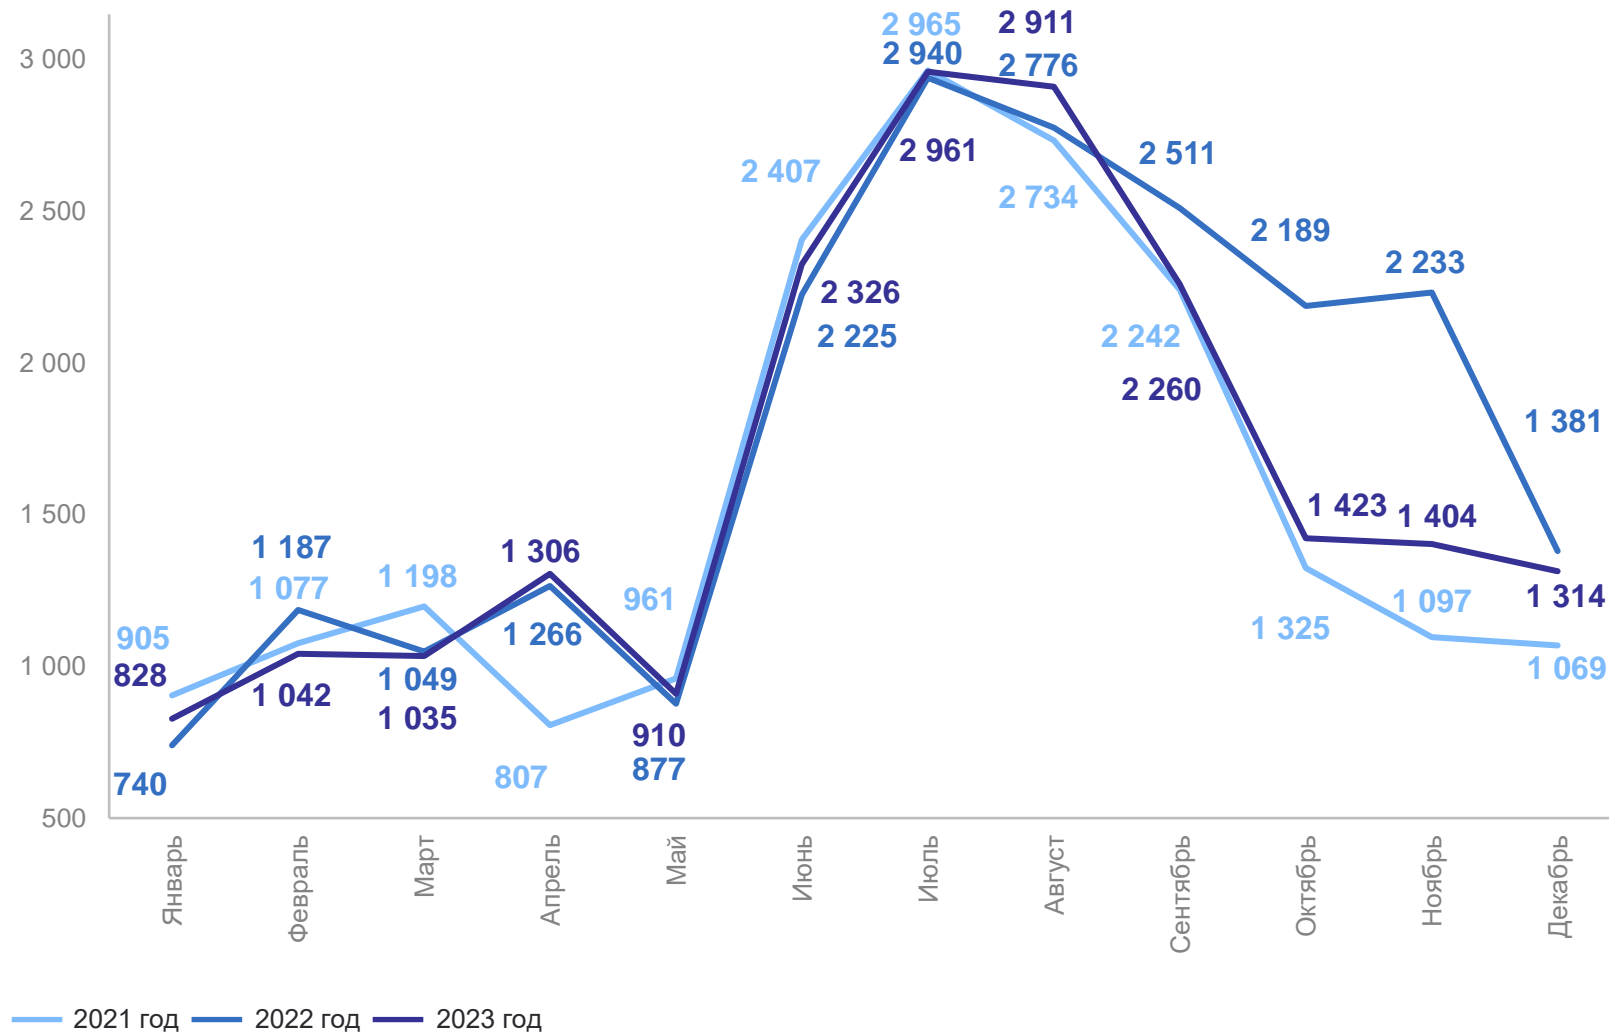

4

Брачность

# ЧИСЛО ЗАРЕГИСТРИРОВАННЫХ БРАКОВ

единиц

НИЖЕГОРОДСТАТ

**19 720** единиц

за январь – декабрь 2023 года

**- 7.7%**

изменение к январю – декабрю 2022 года

**5.0%**

изменение к январю – декабрю 2021 года