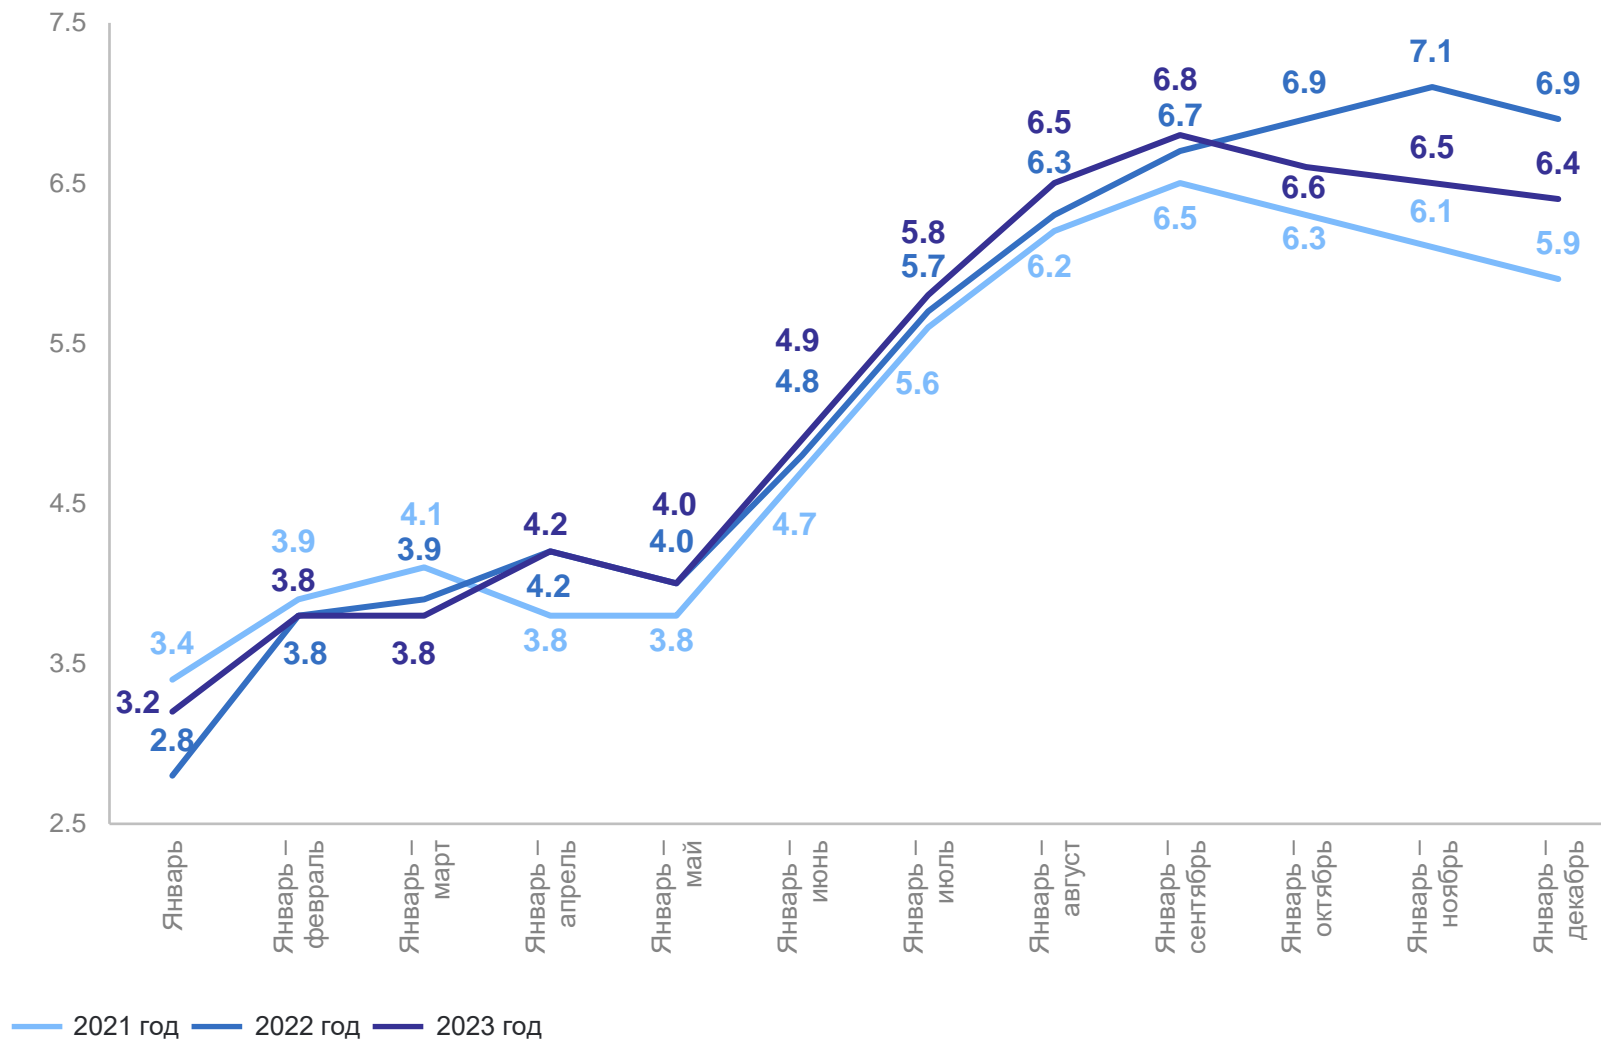

изменение к январю – декабрю 2021 года

# КОЭФФИЦИЕНТ БРАЧНОСТИ

на 1000 человек населения

НИЖЕГОРОДСТАТ

**6.4‰**

за январь – декабрь 2023 года

**- 7.2%**

изменение к январю – декабрю 2022 года

**8.5%**

изменение к январю – декабрю 2021 года

5

Разводимость