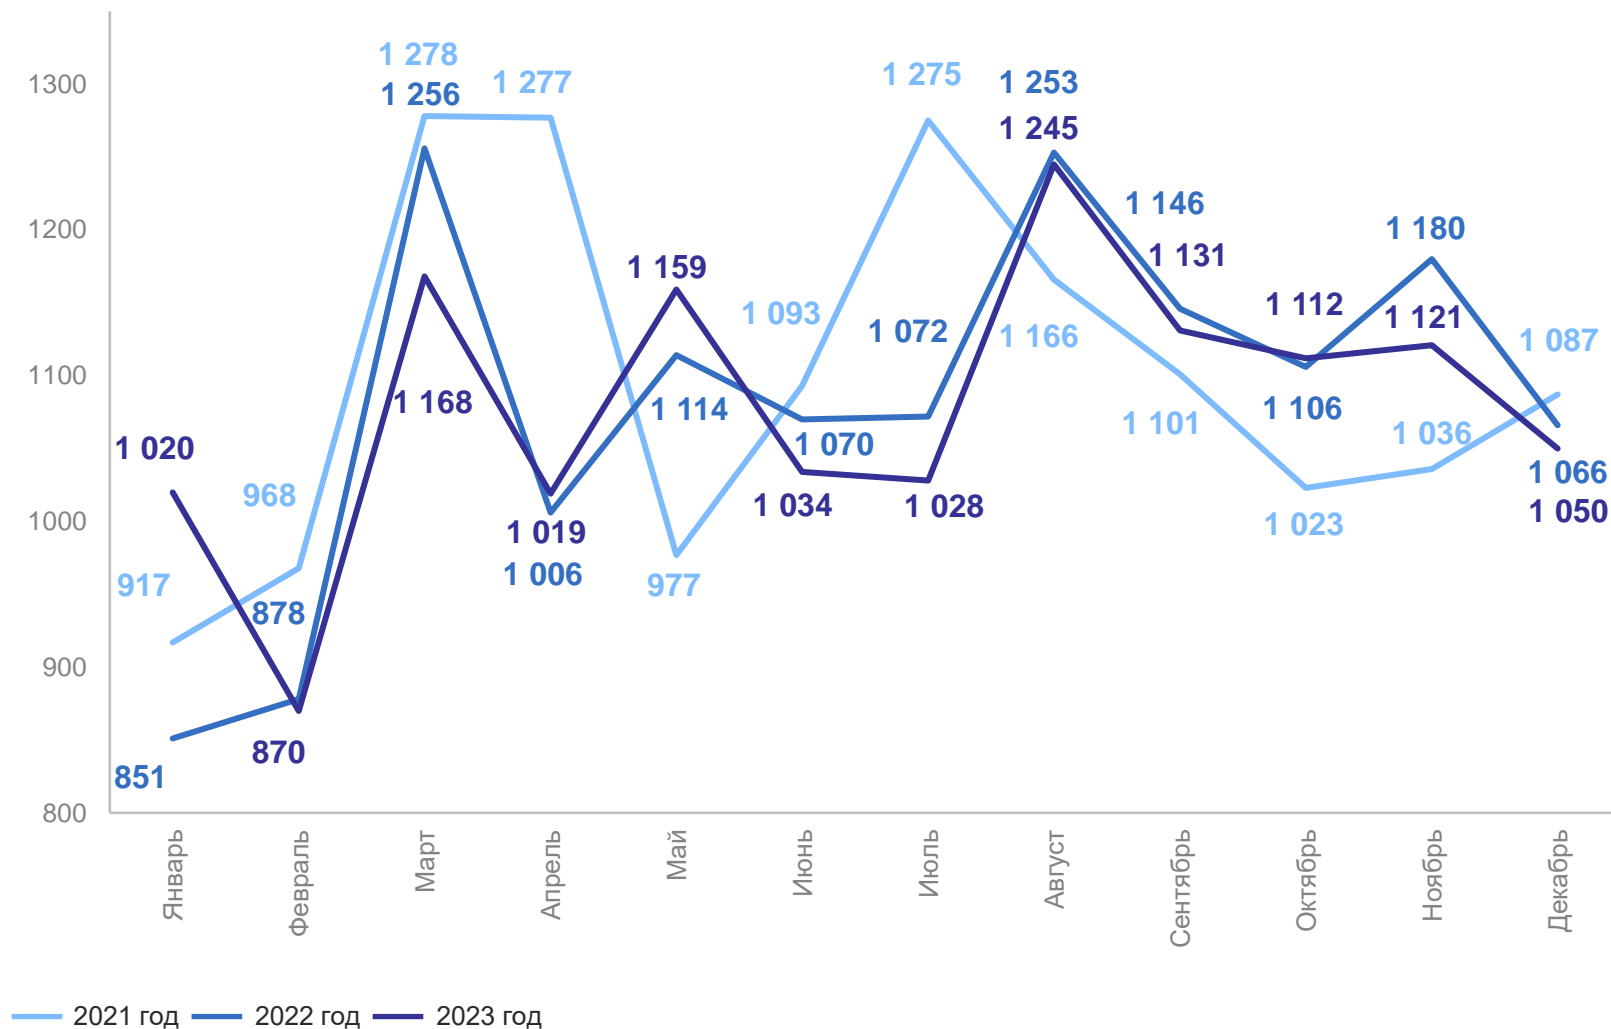

изменение к январю – декабрю 2021 года

5

Разводимость

# ЧИСЛО ЗАРЕГИСТРИРОВАННЫХ РАЗВОДОВ

единиц

НИЖЕГОРОДСТАТ

**12 957** единиц

за январь – декабрь 2023 года

**- 0.3%**

изменение к январю – декабрю 2022 года

**- 1.8%**

изменение к январю – декабрю 2021 года