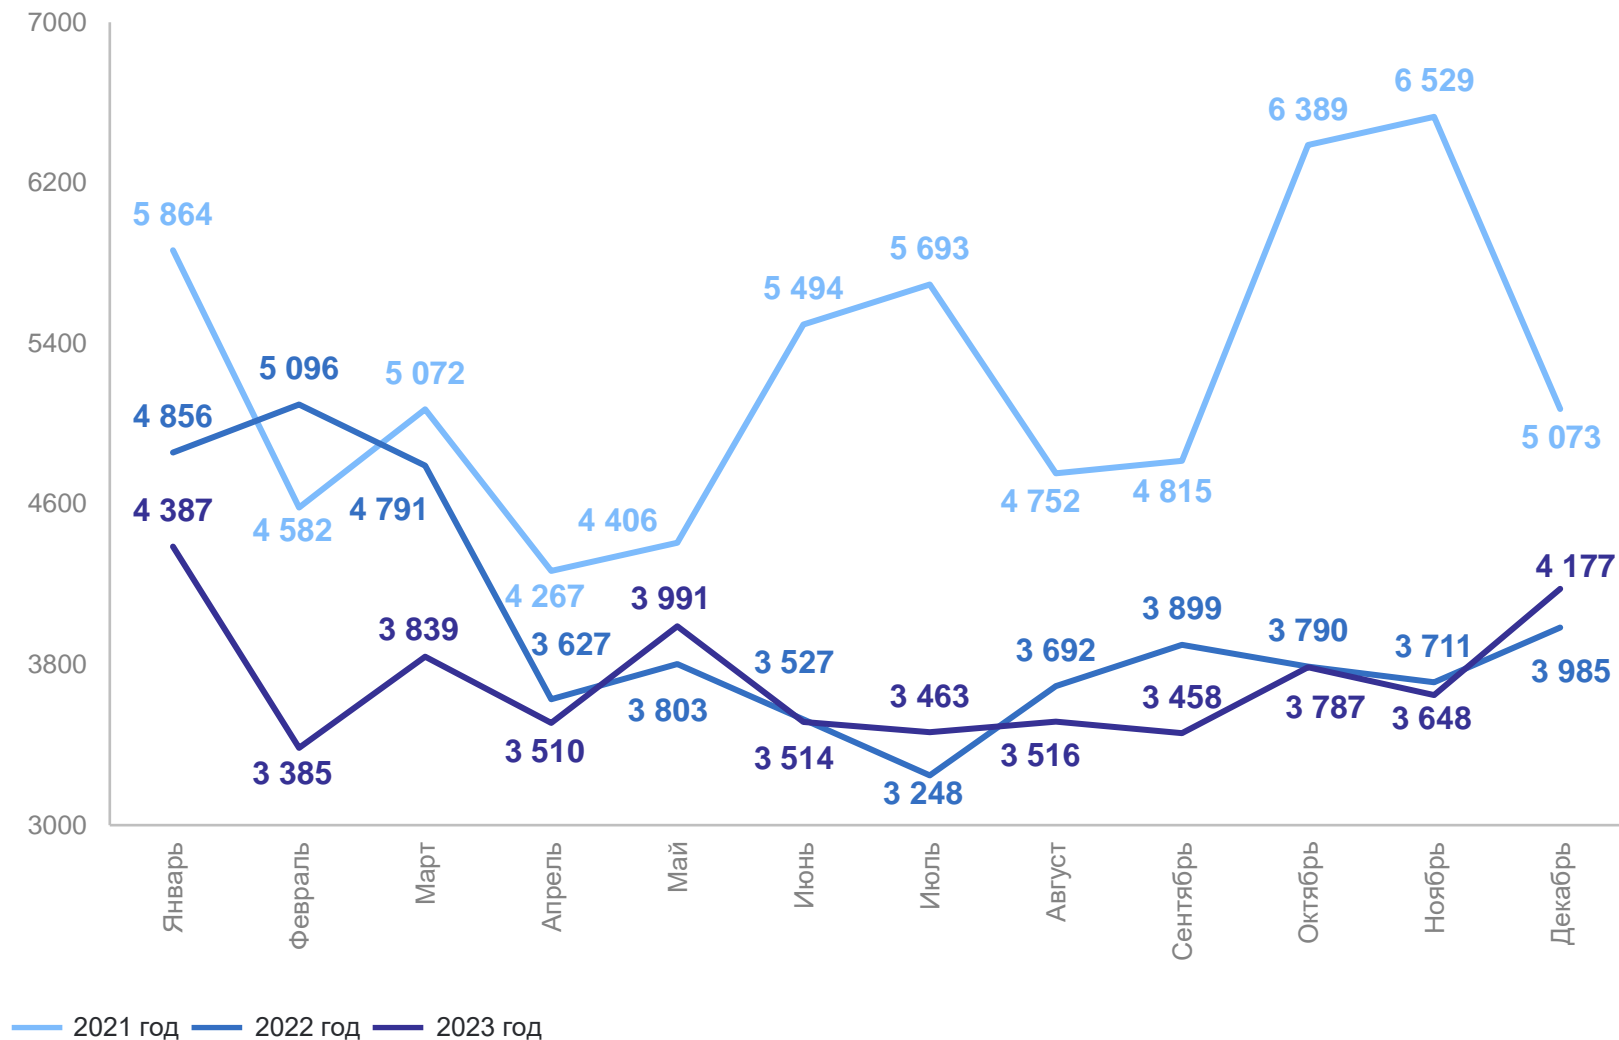

изменение к январю – декабрю 2021 года

3

Смертность

# ЧИСЛО ЗАРЕГИСТРИРОВАННЫХ УМЕРШИХ ЧЕЛОВЕК

НИЖЕГОРОДСТАТ

**44 675 человек**

за январь – декабрь 2023 года

**- 7.0%**

изменение к январю – декабрю 2022 года

**- 29.0%**

изменение к январю – декабрю 2021 года

изменение к январю – декабрю 2021 года