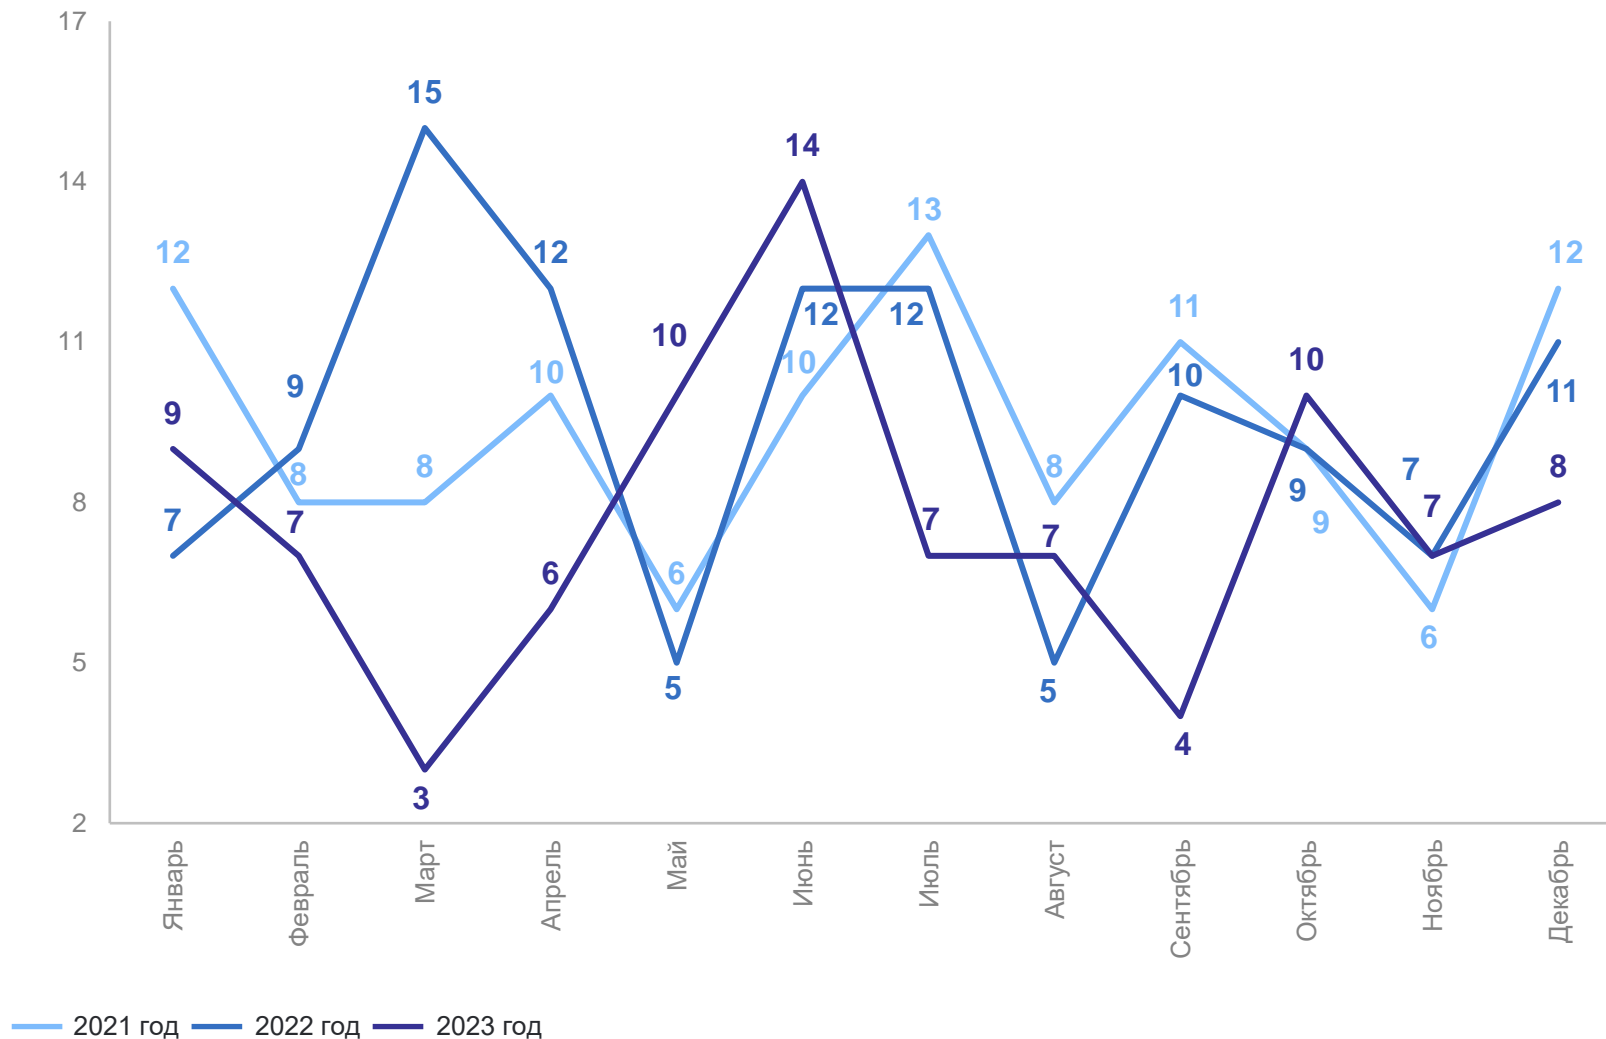

изменение к январю – декабрю 2021 года

# ЧИСЛО ЗАРЕГИСТРИРОВАННЫХ УМЕРШИХ В ВОЗРАСТЕ ДО 1 ГОДА

человек

НИЖЕГОРОДСТАТ

**92 человек**

за январь – декабрь 2023 года

**- 19.3%**

изменение к январю – декабрю 2022 года

**- 18.6%**